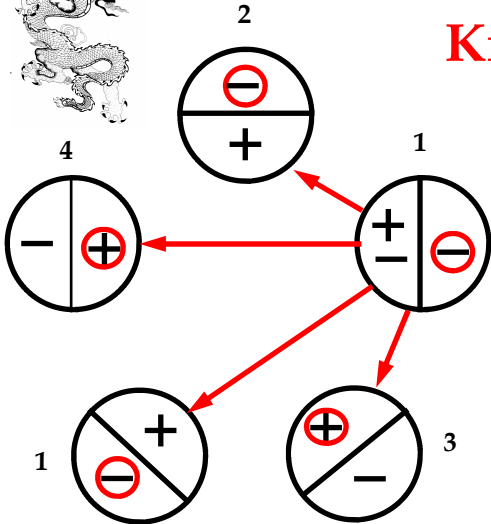

Poria cocos Kiefernswamm

P 7

Energie: Warm
Geschmack: Süß

Dosis: 9-15 g
Klasse:
Kontra:

ENERGIEDYNAMIK

1. WA Mp Qi- -> Xue+/-
1. KE Ni Qi- -> Xue+/-
2. XI Hz Qi- -> Xue+/-
3. WU Le FW PE
4. SH Di Xue+

REZEPTFRAGMENTE

Poria Kiefernswamm

+	LU/DI	LE/GA	NI/BL	MP/MA	HZ/DÜ	-
FW PE	Husten mit Auswurf	Gonorrhoe	Harnverhaltung Oligurie Hydrops Ödeme 1	Durchfall Ödeme ZB fettig, dick Magendruck 1		F PE
Xue+	Gedunsene Haut	Ascites		Durchfall		Qi- -> Xue-4
			Harnverhaltung Oligurie Hydrops 1	Ödeme Bauchschwellung Magendruck 1		Qi- -> Xue+
				Appetitlosigkeit	Vergeßlichkeit Schwindel	Qi-
				Blähungen	Benommenheit Kopfschmerzen	Qi- -> Qi+
					Nervosität Palpitationen Schlaflosigkeit 1	Qi- -> Xue-2